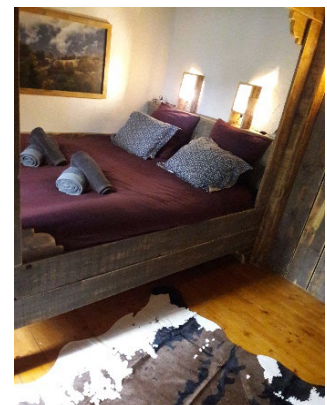

ACCESSOIRES

Coussins

- Etoile rouge
- Gris peau de python
- Coussin vert anis
- Gros coussins sur les canapés
- Petits coussins

Tapis de bain : 3
Distributeurs savons : 2
12 Coussins de chaises
Porte bougies : 2
Tête de vache (descente sauna)
Sculpture fesse béton cellulaire
Nécessaire sauna (contenant, louche, thermomètre, temps)

TV
Internet

- Ecran plat 80 cm + livebox (TV par cette dernière)
- Wi Fi : code
- Second écran plat dans la chambre industrie (clé orange)

Serviettes/
Draps de bain

Par personne : 1 drap de bain + 1 serviette de bain

Mise à disposition de crocs de taille variées (10 paires) pour le sauna
En période hivernale : mise à disposition de 6 paires de raquettes à neige adultes, 2 taille enfant, luges, 2 sèche-chaussures

CHAMBRES

Cabane

- 5 cintres
- 1 miroir tour inox
- 1 thermomètre cuivre
- 1 pochette cuir
- 2 boîtes métal, fer à friser
- 2 lampes de chevet
- 1 pot de chambre
- 1 couette double + 2 oreillers + 2 coussins
- 1 plaid polaire
- 1 poulie bois
- 1 cabas crochet / 1 paire de jumelles

Nikon

- Appareils photos :
- 5 cintres
- 1 couette double + 2 oreillers + 2 coussins
- 2 lampes de chevet
- Collection anciens appareils photos
- Lit bébé ovale (équipement fourni : alèse, drap housse, oreiller bébé + taie, couette bébé avec housse)