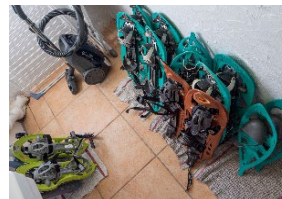

Mise à disposition de crocs de taille variées (10 paires) pour le sauna
 En période hivernale : mise à disposition de 6 paires de raquettes à neige adultes, 2 taille enfant, luges, 2 sèche-chaussures

CHAMBRES